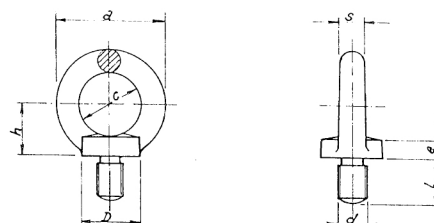

GOLFARI MASCHI AD OCCHIO CIRCOLARE (DIN 580)

- NERI E/O ZINCATI

PORTATA	Ø FILETTO (d)	PASSO		DIMENSIONI							PESO
		MA	MB	a	c	D	e	h	l	s	
kg	mm			mm	mm	mm	mm	mm	mm	mm	kg
50	M6	1		26,5	13,5	14,5	6	14,5	11,5	6	0,036
140	M8	1,25		36	20	20	6	18	13	8	0,060
230	M10	1,5		45	25	25	8	22,5	17	10	0,110
340	M12	1,75		54	30	30	10	26,5	20,5	12	0,195
460	M14	2		63	35	35	12	31	27	14	0,205
700	M16	2		63	35	35	12	31	27	14	0,325
850	M18	2,5		72	40	40	14	35,5	30	16	0,335
1.200	M20	2,5		72	40	40	14	35,5	30	16	0,505
1.500	M22	2,5		90	50	50	18	45	36	20	0,520
1.800	M24	3		90	50	50	18	45	36	20	1,020
2.700	M27	3		108	60	65	22	54,5	45	24	1,705
3.600	M30	3,5		108	60	65	22	54,5	45	24	1,850
4.300	M33	3,5		126	70	75	26	64	54	28	2,675
5.100	M36	4	3	126	70	75	26	64	54	28	2,700
6.000	M39	4	3	144	80	85	30	73,5	63	32	3,920
7.000	M42	4,5	3	144	80	85	30	73,5	63	32	4,000
7.600	M45	4,5	3	166	90	100	35	84	68	38	6,290
8.600	M48	5	3	166	90	100	35	84	68	38	6,380
9.800	M52	5	3	184	100	110	38	93,5	78	42	8,700
11.500	M56	5,5	4	184	100	110	38	93,5	78	42	8,800
13.000	M60	5,5	4	206	110	120	42	104	90	48	12,300
16.000	M64	6	4	206	110	120	42	104	90	48	12,400
21.000	M72	6	4	260	140	150	50	130	100	60	23,300
23.000	M80	6	4	296	160	170	55	149	112	68	34,200
38.000	M100	6	4	330	180	190	60	165	130	75	49,100