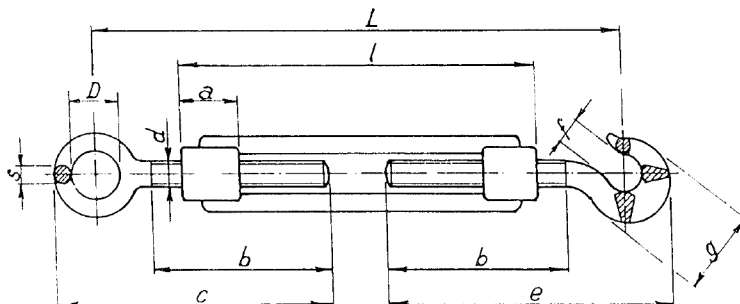

TENDITORI ZINCATI OCCHIO-GANCIO

PORTATA	Ø FILETTO (d)		DIMENSIONI									LUNGHEZZA (L)	
			a	b	c	D	l	e	f	g	s	minima	massima
kg	mm	pollici	mm	mm	mm	mm	mm	mm	mm	mm	mm	mm	mm
50	M5	3/16	9	40	60	8	78	62	6	16	3,5	105	165
70	M6	1/4	10	43	65	10	88	67	8	19	4	120	180
130	M8	5/16	14	52	79	11	110	90	10	30	4,7	155	235
200	M10	3/8	18	60	96	14	130	104	12,5	35	6,3	185	270
300	M12	1/2	20	66	107	16	140	122	16	44	8	210	300
430	M14	9/16	22	85	127	18	170	144	16	47	8,5	245	365
540	M16	5/8	23	95	160	25	190	170	16	50	12	285	425
1.200	M20	3/4	28	110	172	26	220	205	20	63	14	310	465
1.700	M22	7/8	31	120	200	32	240	220	24	74	16	340	510